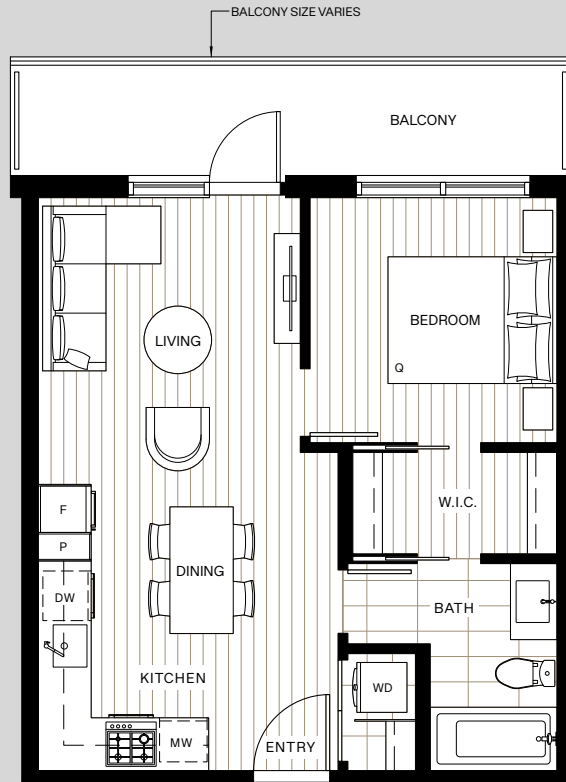

D2B

1 Bedroom

Interior: 501-505 SF

Exterior: 106-193 SF

Total: 607-694 SF

LEVEL 03-04

LEVEL 05

LEVEL 06-08